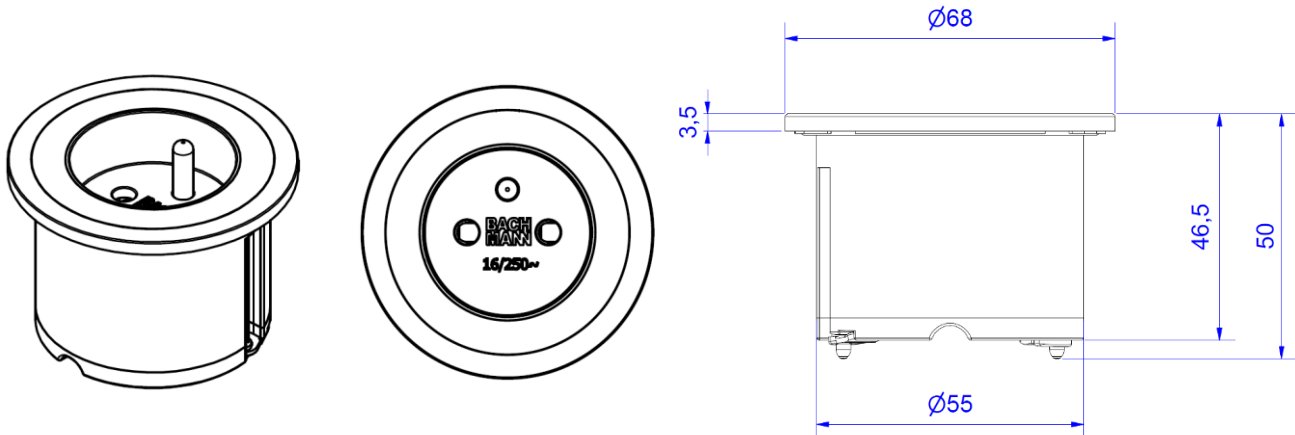

Skizze / sketch

PIX 1xFrankreich/ UTE Steckdose	PIX 1xFrench/ UTE Socket Outlet
Beschreibung: <ul style="list-style-type: none"> • Elektrifizierungseinheit für den Einbau in Möbel • Austauschbarer, farbiger Zierring • Optional kann auch ein Deckel montiert werden 	Description: <ul style="list-style-type: none"> • Electrification unit for installation in furniture • Changeable, colourful ring for embellishment • Additional lid can be mounted
Steckdosen: <ul style="list-style-type: none"> • 1xFrankreich/ UTE Steckdose • Nach IEC 60884, NF-C61314 • 2-polig mit Schutzkontakt, mit Kinderschutz • 16A/3680W, AC250V • Schwarz 	Sockets: <ul style="list-style-type: none"> • 1xFrench/ UTE socket outlet • According IEC 60884, NF-C61314 • 2-pole with earthing contact, incl. child protection • 16A/3680W, AC250V • Black
Anschluss: <ul style="list-style-type: none"> • 2,0m H05VV-F 3G1,5mm² schwarz • Mit beigelegtem Montagestecker schwarz 	Connection: <ul style="list-style-type: none"> • 2,0m H05VV-F 3G1,5mm² black • mounting plug black enclosed
Befestigung: <ul style="list-style-type: none"> • Bohrdurchmesser Ø56 mm • Fixierung über zwei montierte Zylinderkopfschrauben M3x45 mit Metallkrallen 	Mounting: <ul style="list-style-type: none"> • Drilling diameter Ø56 mm • Fixing via two mounted hexagon socket screws M3x45 with metal claws
Material: <ul style="list-style-type: none"> • Grundkörper: Kunststoff PA6 • Blendenring: Kunststoff PA6 • Farbiger Zierring: PC ABS 	Material: <ul style="list-style-type: none"> • Base body: Plastic PA6 • Ring for faceplate: Plastic PA6 • Colourful ring for embellishment: PC ABS
Abmessungen (Durchmesser x Höhe) in mm: <ul style="list-style-type: none"> • Siehe Zeichnung oben • Einbautiefe ca. 45 mm 	Measurements (Diameter x height) in mm: <ul style="list-style-type: none"> • See sketch above • Installation depth approx. 45 mm
Einsatzbedingungen: <ul style="list-style-type: none"> • Lagerung und Transport von -25°C bis 60°C • Montage und Einsatz von -5°C bis 40°C 	Conditions of use: <ul style="list-style-type: none"> • Stock and transport from -25°C up to 60°C • Installation and use from -5°C up to 40°C
Lieferform: <ul style="list-style-type: none"> • In Kartonbox verpackt 	Packing: <ul style="list-style-type: none"> • Packed in carton box
Lieferumfang: <ul style="list-style-type: none"> • 1xSteckdoseneinsatz Frankreich/ UTE <ul style="list-style-type: none"> ◦ 1xBlendenring (schwarz, ähnlich RAL 9005)- montiert ◦ 1xfarbiger Zierring (schwarz, ähnlich RAL 9005)- montiert • 1xfarbiger Zierring (weiß, ähnlich RAL 9010) • 1xZierring in Edelstahl-Optik • 1xMontageanleitung <p>Optionales Zubehör: 3-teiliges Deckel-Set, bestehend aus 1xBlendenring, 1xfarbiger Zierring mit Deckelaufnahme und 1xDeckel</p>	Extent of delivery: <ul style="list-style-type: none"> • 1xFrench/ UTE socket outlet <ul style="list-style-type: none"> ◦ 1xring for faceplate (black, similar to RAL 9005)- mounted ◦ 1xcolourful ring for embellishment (black, similar to RAL 9005)- mounted • 1xcolourful ring for embellishment (white, similar to RAL 9010) • 1xring for embellishment in stainless steel optic • 1xassembly instructions <p>Optional accessories: three-part set for lid, consisting of 1xring for faceplate (for lid), 1xcolourful ring for embellishment (for lid) and 1xlid</p>