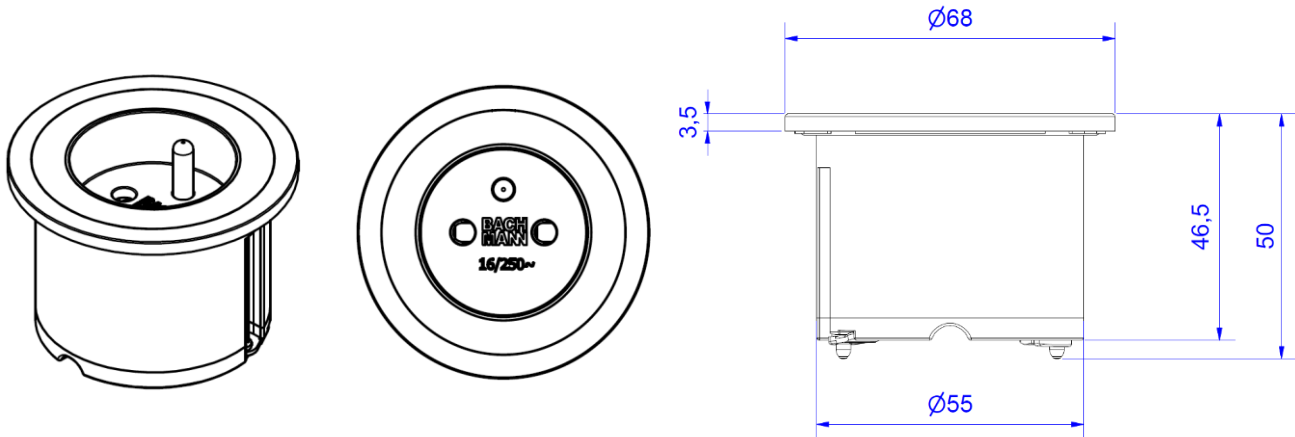

Skizze / sketch

PIX 1xFrankreich/ UTE Steckdose	PIX 1xFrench/ UTE socket outlet
Beschreibung: <ul style="list-style-type: none"> • Elektrifizierungseinheit für den Einbau in Möbel • Austauschbarer, farbiger Zierring • Optional kann auch ein Deckel montiert werden 	Description: <ul style="list-style-type: none"> • Electrification unit for installation in furniture • Changeable, colourful ring for embellishment • Additional lid can be mounted
Steckdosen: <ul style="list-style-type: none"> • 1xFrankreich/ UTE Steckdose • Nach IEC 60884, NF-C61314 • 2-polig mit Schutzkontakt, mit erhöhtem Berührungsschutz • 16A/3680W, AC250V • Schwarz 	Sockets: <ul style="list-style-type: none"> • 1xFrench/ UTE socket outlet • According to IEC 60884, NF-C61314 • 2-pole with earthing contact, incl. shutter • 16A/3680W, AC250V • Black
Anschluss: <ul style="list-style-type: none"> • Stromeingang: Zuleitung 0,2m H05VV-F3G1,5mm² schwarz mit Wieland GST18 Stecker 	Connection: <ul style="list-style-type: none"> • Power input: Line 0,2m H05VV-F3G1,5mm² black with Wieland GST18 plug
Befestigung: <ul style="list-style-type: none"> • Bohrdurchmesser Ø56 mm • Fixierung über zwei montierte Zylinderkopfschrauben M3x45 mit Metallkrallen 	Mounting: <ul style="list-style-type: none"> • Drilling diameter Ø56 mm • Fixing via two mounted cylinder head screws M3x45 with metal claws
Material: <ul style="list-style-type: none"> • Grundkörper: Kunststoff PA6 • Blendenring: Kunststoff PA6 • Farbiger Zierring: PC ABS 	Material: <ul style="list-style-type: none"> • Base body: Plastic PA6 • Ring for faceplate: Plastic PA6 • Colourful ring for embellishment: PC ABS
Abmessungen (Durchmesser x Höhe) in mm: <ul style="list-style-type: none"> • Siehe Zeichnung oben • Einbautiefe ca. 45 mm 	Measurements (Diameter x height) in mm: <ul style="list-style-type: none"> • See sketch above • Installation depth approx. 45 mm
Einsatzbedingungen: <ul style="list-style-type: none"> • Lagerung und Transport von -25°C bis 60°C • Montage und Einsatz von -5°C bis 40°C 	Conditions of use: <ul style="list-style-type: none"> • Stock and transport from -25°C up to 60°C • Installation and use from -5°C up to 40°C
Lieferform: <ul style="list-style-type: none"> • Mit POS Verpackung 	Packaging: <ul style="list-style-type: none"> • With POS packaging
Lieferumfang: <ul style="list-style-type: none"> • 1xSteckdoseneinsatz Frankreich/ UTE <ul style="list-style-type: none"> ◦ 1xBlendenring (schwarz, ähnlich RAL 9005) montiert ◦ 1xfarbiger Zierring (schwarz, ähnlich RAL 9005) montiert • 1xfarbiger Zierring (weiß, ähnlich RAL 9010) • 1xMontageanleitung <p>Optionales Zubehör: 3-teiliges Deckel-Set, bestehend aus 1xBlendenring, 1xfarbiger Zierring mit Deckelaufnahme und 1xDeckel</p>	Extent of delivery: <ul style="list-style-type: none"> • 1xPower strip with french/ UTE socket outlet <ul style="list-style-type: none"> ◦ 1xring for faceplate (black, similar to RAL 9005) mounted ◦ 1xcolourful for embellishment (black, similar to RAL 9005) mounted • 1xcolourful for embellishment (white, similar to RAL 9010) • 1xassembly instructions <p>Optional accessories: three-part set for lid, consisting of 1xring for faceplate (for lid), 1xcolourful ring for embellishment (for lid) and 1x lid</p>