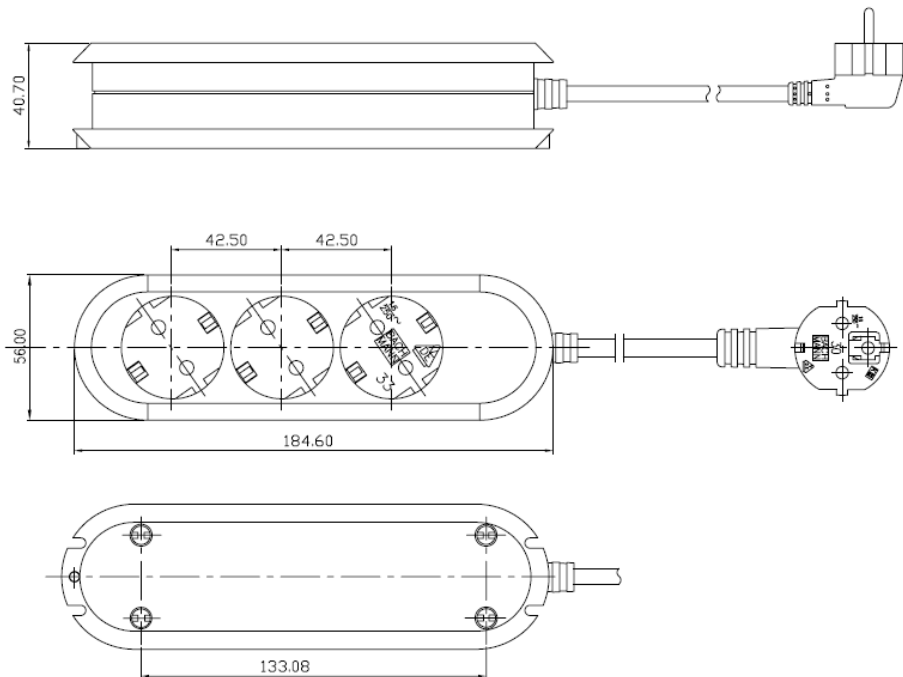

Technische Zeichnung
Technical drawing

3 Schutzkontaktsteckdosen, 35°	3 German type Schutzkontakt sockets, 35°
Steckdosen: <ul style="list-style-type: none"> Nach IEC 60884, VDE 0620-1 2-polig mit Schutzkontakt; 16A/3680W, AC250V, IP20, Schwarz Mit Kinderschutz / erhöhtem Berührungsschutz 	Sockets: <ul style="list-style-type: none"> According IEC 60884, VDE 0620-1 2-pole with earthing contact; 16A/3680W, AC250V, IP20, Black With child protection / Touch protection
Anschluss: <ul style="list-style-type: none"> Nicht wiederanschließbar, geschraubt (Einweg), Innenverdrahtung ohne Euroklemme 	Connection: <ul style="list-style-type: none"> Non-rewireable, screwed (one-way), inside wiring without euro terminal
Leitung: <ul style="list-style-type: none"> 5,0m, Schwarz H05VV-F 3G1,5mm² Schutzkontakt Winkelstecker nach IEC 60884-1 bzw. VDE 0620-1 und CEE 7/7 (Hybridstecker Typ F und Typ E) 	Cable: <ul style="list-style-type: none"> 5,0m, black H05VV-F 3G1,5mm² Schutzkontakt angled plug according to IEC 60884-1 as also VDE 0620-1 and CEE 7/7 (Hybrid-plug Typ F and Typ E)
Kunststoff: <ul style="list-style-type: none"> Polypropylen (PP), Glühdraht-Prüfung bis 850°C; 	Plastic material: <ul style="list-style-type: none"> Polypropylene (PP), Glow wire resistant up to 850° C
Lieferform: <ul style="list-style-type: none"> Bachmann Polybeutel und Header Mit Bachmann Art.-Nr. und Barcode 13 	Packing: <ul style="list-style-type: none"> Polybag with Bachmann printing and header With Bachmann Item no. and bar code 13
Lieferumfang: <ul style="list-style-type: none"> 1 x Steckdosenleiste 	Extent of delivery: <ul style="list-style-type: none"> 1 x Socket outlet
Garantie: <ul style="list-style-type: none"> 2 Jahre 	Warranty: <ul style="list-style-type: none"> 2 Years
Sicherheitshinweise: <ul style="list-style-type: none"> Nicht hintereinander stecken! (nicht kaskadieren) Nicht abgedeckt betreiben! Spannungsfrei nur bei gezogenem Netzstecker! IP20; nur in trockenen Räumen verwenden! 	Safety notes: <ul style="list-style-type: none"> Do not connect one power strip to another! Do not cover this product in any case! Volt-free only when the mains are unplugged! IP20; Only use in dry areas!