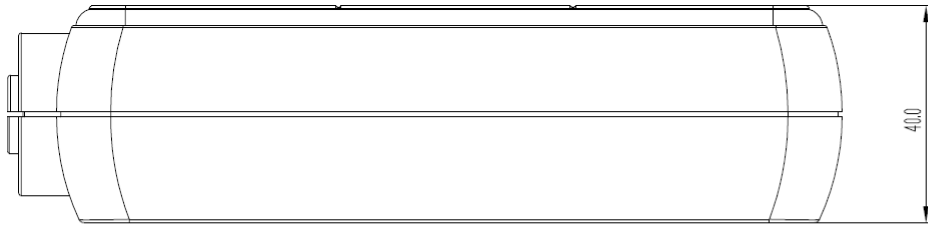

Skizze / Bild

<b>Steckdosen:</b> <ul style="list-style-type: none"> <li>• 3x Schutzkontakt</li> <li>• 16A, AC 250V, 3680W</li> <li>• Mit Kinderschutz</li> </ul>	<b>Sockets:</b> <ul style="list-style-type: none"> <li>• 3x German type socket outlet</li> <li>• 16A, AC 250V, 3680W</li> <li>• With child protection</li> </ul>
<b>Anschluss:</b> <ul style="list-style-type: none"> <li>• 3,0m H05VV-F3G1,5mm<sup>2</sup>, weiß</li> <li>• Schutzkontaktstecker mit doppeltem Erdungssystem</li> </ul>	<b>Connection:</b> <ul style="list-style-type: none"> <li>• 3,0m H05VV-F3G1,5mm<sup>2</sup>, white</li> <li>• German type plug with double earthing</li> </ul>
<b>Profil:</b> <ul style="list-style-type: none"> <li>• PP, weiß</li> </ul>	<b>Profile:</b> <ul style="list-style-type: none"> <li>• PP, white</li> </ul>
<b>Kunststoff:</b> <ul style="list-style-type: none"> <li>• PP, weiß</li> </ul>	<b>Plastic material:</b> <ul style="list-style-type: none"> <li>• PP, white</li> </ul>
<b>Endkappen:</b> <ul style="list-style-type: none"> <li>• Genietet, nicht wiederanschließbar</li> <li>• Ohne Euroklemme</li> </ul>	<b>Endcaps:</b> <ul style="list-style-type: none"> <li>• Riveted, non-rewireable</li> <li>• Without euro terminal</li> </ul>
<b>Abmessungen</b> (Länge x Breite x Höhe) in mm: <ul style="list-style-type: none"> <li>• Siehe Zeichnung</li> </ul>	<b>Measurements</b> (length x width x height) <ul style="list-style-type: none"> <li>• See drawing</li> </ul>
<b>Lieferform:</b> <ul style="list-style-type: none"> <li>• In Polybeutel verpackt</li> </ul>	<b>Packing:</b> <ul style="list-style-type: none"> <li>• In polybag</li> </ul>
<b>Lieferumfang:</b> <ul style="list-style-type: none"> <li>• 1x Steckdoseneinheit</li> </ul>	<b>Extent of delivery:</b> <ul style="list-style-type: none"> <li>• 1x PDU</li> </ul>