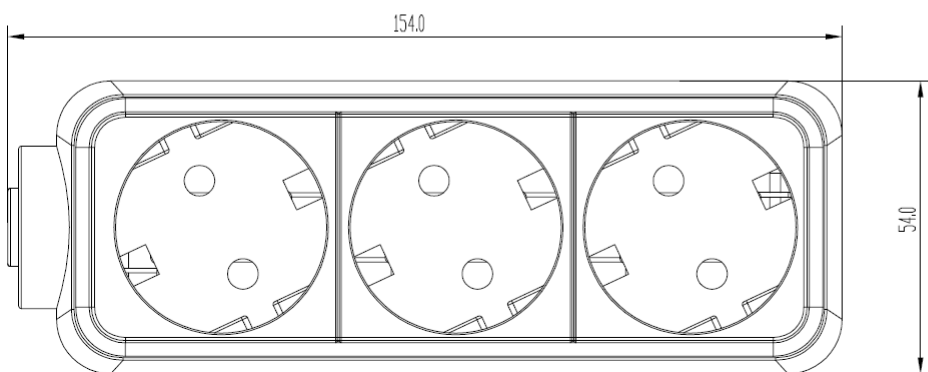

Skizze / Bild

<b>Steckdosen:</b> <ul style="list-style-type: none"> <li>• 3x Schutzkontakt</li> <li>• 16A, AC 250V, 3680W</li> <li>• Mit Kinderschutz</li> </ul>	<b>Sockets:</b> <ul style="list-style-type: none"> <li>• 3x German type socket outlet</li> <li>• 16A, AC 250V, 3680W</li> <li>• With child protection</li> </ul>
<b>Anschluss:</b> <ul style="list-style-type: none"> <li>• 3,0m H05VV-F3G1,5mm<sup>2</sup>, weiß</li> <li>• Schutzkontaktstecker mit doppeltem Erdungssystem</li> </ul>	<b>Connection:</b> <ul style="list-style-type: none"> <li>• 3,0m H05VV-F3G1,5mm<sup>2</sup>, white</li> <li>• German type plug with double earthing</li> </ul>
<b>Profil:</b> <ul style="list-style-type: none"> <li>• PP, weiß</li> </ul>	<b>Profile:</b> <ul style="list-style-type: none"> <li>• PP, white</li> </ul>
<b>Kunststoff:</b> <ul style="list-style-type: none"> <li>• PP, weiß</li> </ul>	<b>Plastic material:</b> <ul style="list-style-type: none"> <li>• PP, white</li> </ul>
<b>Endkappen:</b> <ul style="list-style-type: none"> <li>• Genietet, nicht wiederanschließbar</li> <li>• Ohne Euroklemme</li> </ul>	<b>Endcaps:</b> <ul style="list-style-type: none"> <li>• Riveted, non-rewireable</li> <li>• Without euro terminal</li> </ul>
<b>Abmessungen</b> (Länge x Breite x Höhe) in mm: <ul style="list-style-type: none"> <li>• Siehe Zeichnung</li> </ul>	<b>Measurements</b> (length x width x height) <ul style="list-style-type: none"> <li>• See drawing</li> </ul>
<b>Lieferform:</b> <ul style="list-style-type: none"> <li>• In Polybeutel verpackt</li> </ul>	<b>Packing:</b> <ul style="list-style-type: none"> <li>• In polybag</li> </ul>
<b>Lieferumfang:</b> <ul style="list-style-type: none"> <li>• 1x Steckdoseneinheit</li> </ul>	<b>Extent of delivery:</b> <ul style="list-style-type: none"> <li>• 1x PDU</li> </ul>