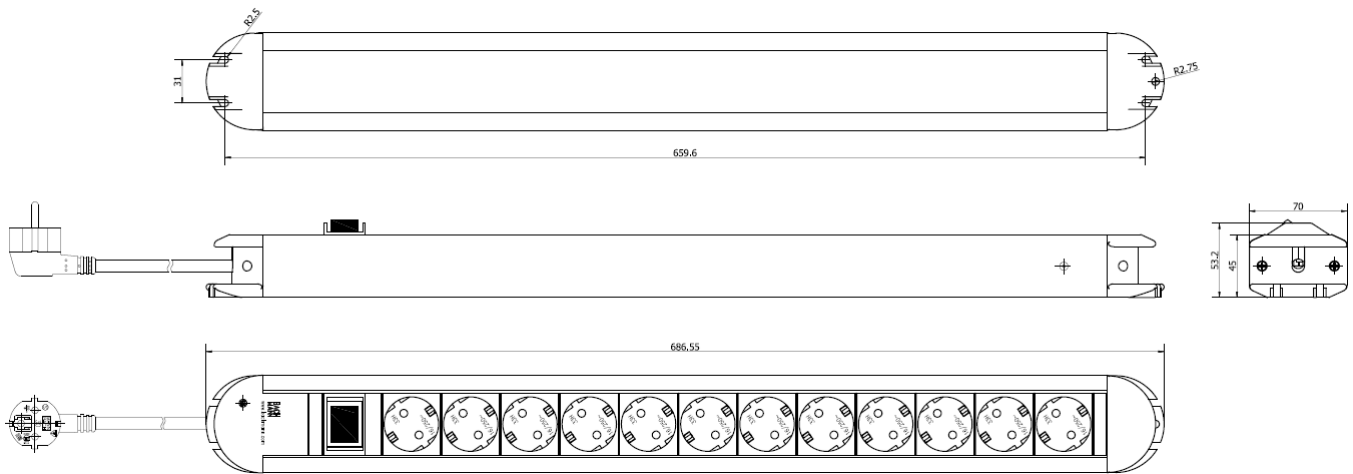

Skizze / Bild

Steckdosen: <ul style="list-style-type: none"> • 12x Schutzkontakt • 16A, AC 250V, 3680W • Mit Kinderschutz • Mit Schalter 	Sockets: <ul style="list-style-type: none"> • 12x German type socket outlet • 16A, AC 250V, 3680W • With child protection • With switch
Anschluss: <ul style="list-style-type: none"> • 1,75m H05VV-F3G1,5mm², schwarz • Schutzkontaktstecker mit doppeltem Erdungssystem 	Connection: <ul style="list-style-type: none"> • 1,75m H05VV-F3G1,5mm², black • German type plug with double earthing
Profil: <ul style="list-style-type: none"> • Eloxiertes Aluminium 	Profile: <ul style="list-style-type: none"> • Anodised aluminium
Kunststoff: <ul style="list-style-type: none"> • PA 6 GF, schwarz 	Plastic material: <ul style="list-style-type: none"> • PA 6 GF, black
Endkappen: <ul style="list-style-type: none"> • Geschraubt, wiederanschließbar • Mit Euroklemme 	Endcaps: <ul style="list-style-type: none"> • Screwed, rewireable • With euro terminal
Abmessungen (Länge x Breite x Höhe) in mm: <ul style="list-style-type: none"> • Siehe Zeichnung 	Measurements (length x width x height) <ul style="list-style-type: none"> • See drawing
Lieferform: <ul style="list-style-type: none"> • Im Polybeutel verpackt mit Header 	Packing: <ul style="list-style-type: none"> • In polybag with header
Lieferumfang: <ul style="list-style-type: none"> • 1x Steckdoseneinheit Primo 	Extent of delivery: <ul style="list-style-type: none"> • 1x PDU Primo