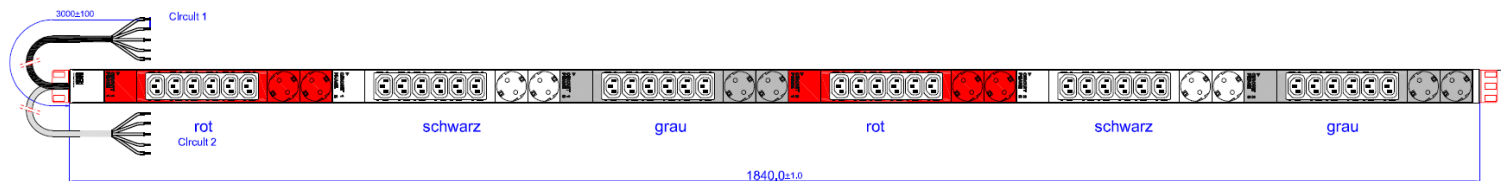

Zuleitung jeweils 3000±100
H05VV-F 5G2,5mm² schwarz / grau
mit AEH

| | |
|--|---|
| <p>ALU 1HE VM Steckdosenleiste 36xIEC C13 Steckdosenentöpfe, 12xSchutzkontaktsteckdosen farblich gekennzeichnet; Strom 2x3,0m Zuleitung mit Aderendhülsen</p> | <p>ALU 1U VM power strip 36xIEC C13 socket outlets, 12xGerman socket outlets color marked; Power: 2x3,0m supply cord with endsleeves.</p> |
| <p>Steckdosen:</p> <ul style="list-style-type: none"> • 36xIEC C13-Steckdosen verriegelbar, schwarz • Nach IEC320 C13, 10A/2500W, AC250V, IP20, • 12xSchutzkontaktsteckdosen rot/grau, um 35° gedreht • 2-polig mit Schutzkontakt; • nach DIN 49 440, geprüft nach: VDE0620-1; • 16A/3680W, AC250V, IP20, | <p>Sockets:</p> <ul style="list-style-type: none"> • 36xIEC C13-sockets lockable, black • according IEC320 C13, 10A/2500W, AC250V, IP20, • 12xGerman socket outlets red/grey, turned 35°, • 2-poles earth grounded • DIN 49 440, tested: VDE0620-1; • 16A/3680W, AC250V, IP20, |
| <p>Anschluss:</p> <ul style="list-style-type: none"> • Nicht wiederanschließbar; Endstücke genietet, Innenverdrahtung ohne Euroklemme • Zuleitung 2x3,0m H05VV-F 5G2,5mm² schwarz/grau mit Aderendhülsen | <p>Connection:</p> <ul style="list-style-type: none"> • Not rewireable, Endcaps riveted, inside wiring without euro terminal • Supply cord 2x3,0m H05VV-F 5G2,5mm² black/grey with endsleeves |
| <p>Profil:</p> <ul style="list-style-type: none"> • 1HE, ALU, eloxiert; VM • Länge ca. 1840mm | <p>Profile:</p> <ul style="list-style-type: none"> • 1U, ALU, anodized; VM • Length approx. 1840mm |
| <p>Kunststoff:</p> <ul style="list-style-type: none"> • RAL9003, PA6, Glasfaser 30%, Glühdraht-prüfung bis 850°C; V1 | <p>Plastic material:</p> <ul style="list-style-type: none"> • RAL9003, PA6, fibre glass 30%, Glow wire test up to 850° C ; V1 |
| <p>Haltewinkel:</p> <ul style="list-style-type: none"> • Stahlblech • Montage in 90° Schritten möglich; | <p>Mounting brackets:</p> <ul style="list-style-type: none"> • Steel sheet • For fixing in 90° positions |
| <p>Lieferform:</p> <ul style="list-style-type: none"> • Karton | <p>Packing:</p> <ul style="list-style-type: none"> • Karton |
| <p>Lieferumfang:</p> <ul style="list-style-type: none"> • 1 x Steckdosenleiste • 2 x 19° Befestigungswinkel (im Polybeutel) | <p>Extent of delivery:</p> <ul style="list-style-type: none"> • 1 x Socket strip • 2 x 19° mounting brackets (in polybag) |